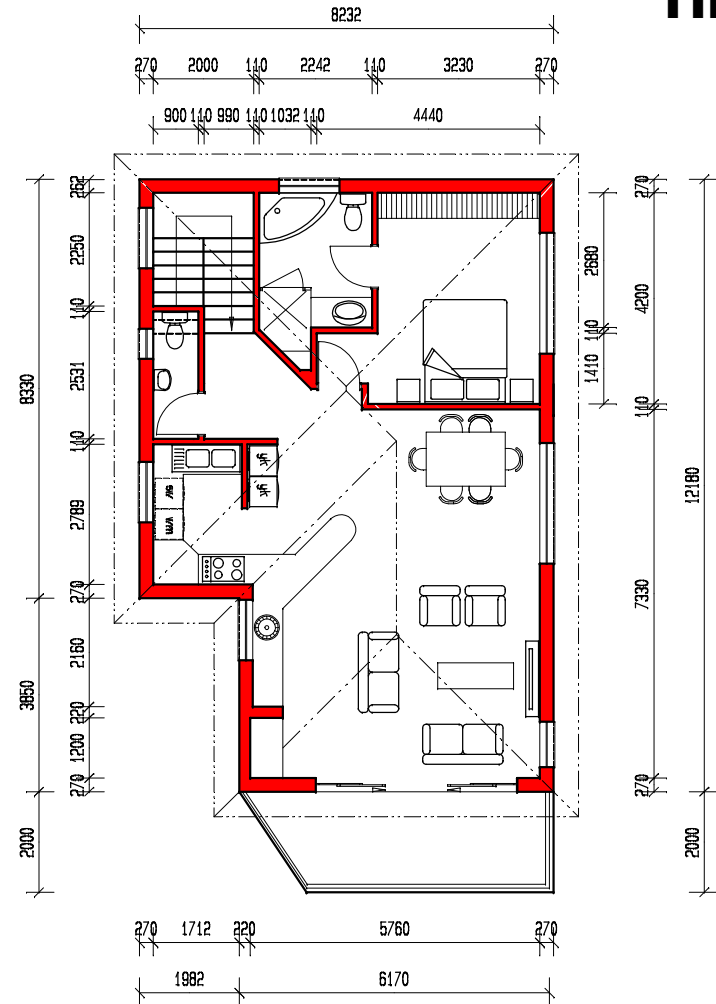

# TIPE 7

**GRONDVLOER VERDIEPING**  
**SKAAL 1:100**

**EERSTE VERDIEPING**  
**SKAAL 1:100**

13

**PRO-PLAN** TEKENKANTOOR  
DRAWING OFFICE  
MOSELBAAI 044-6911820