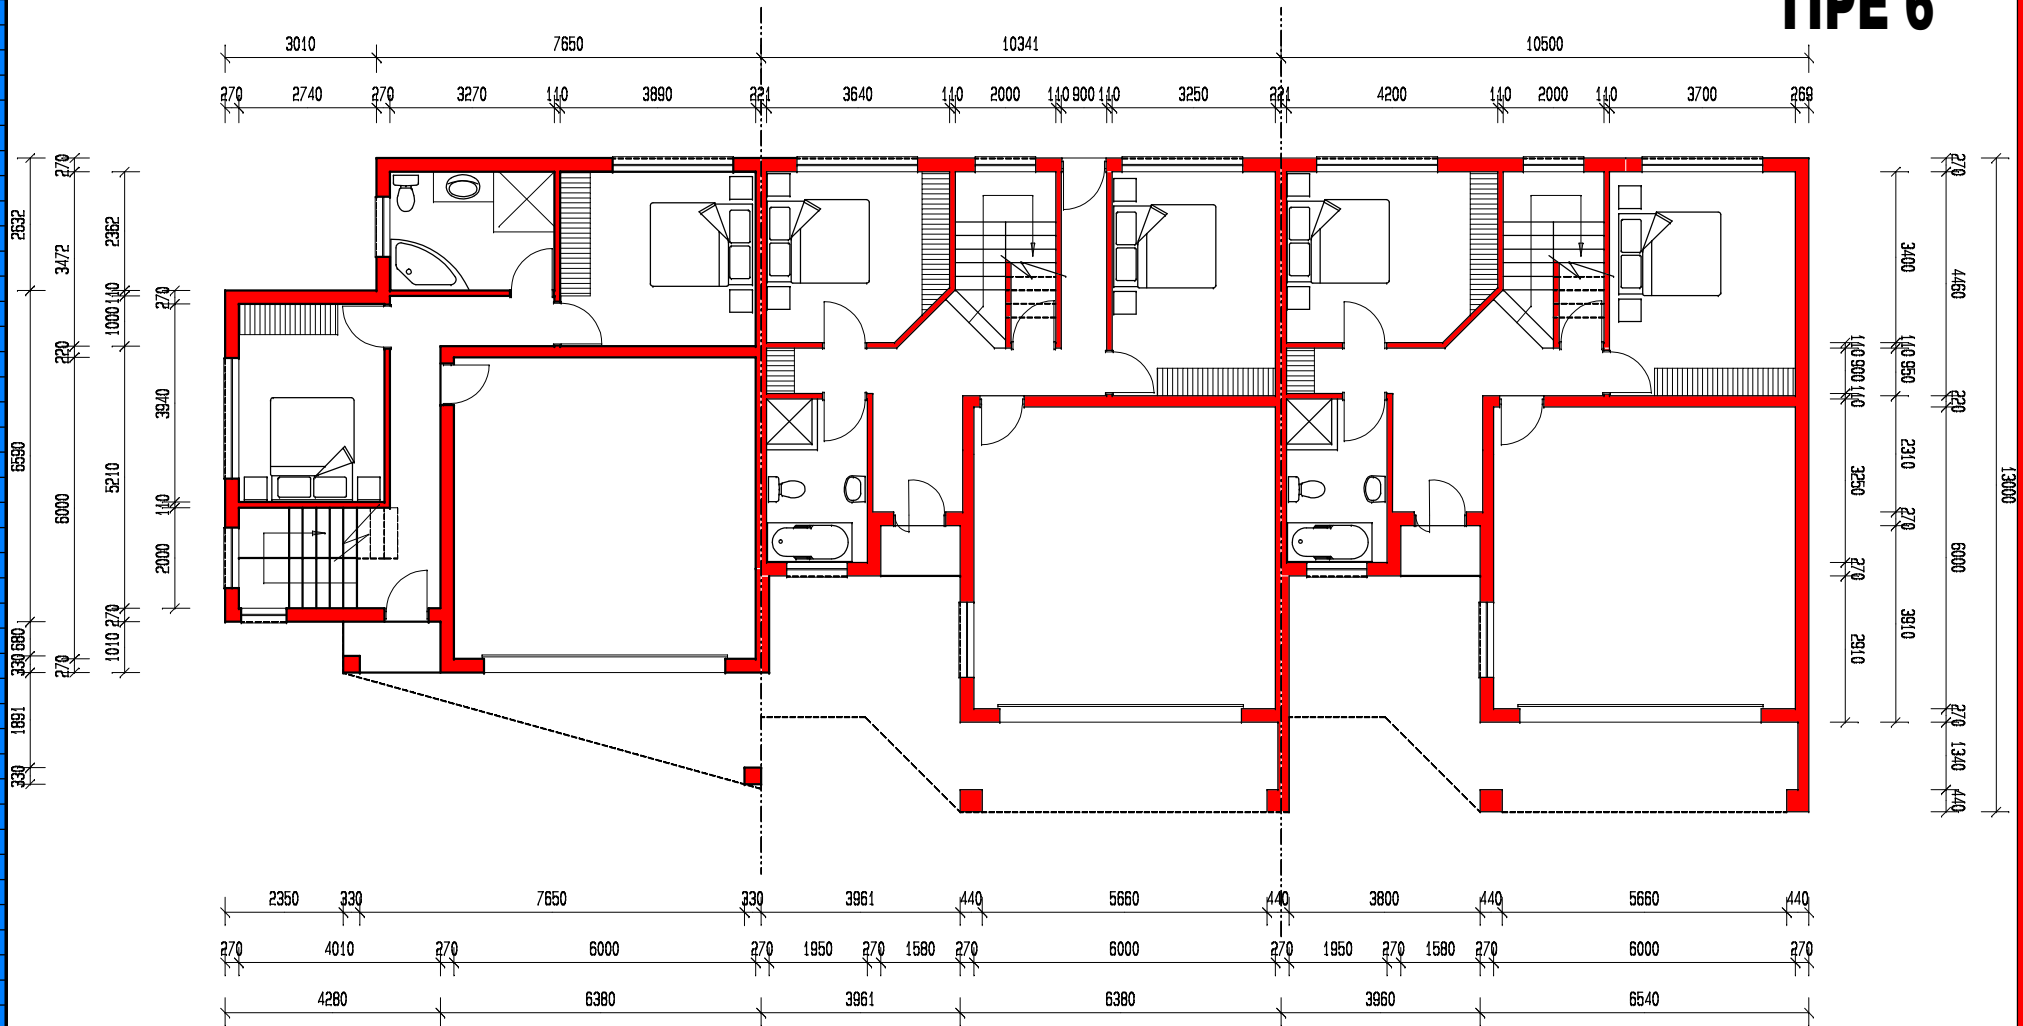

TIPE 6

GRONDVLOER VERDIEPING
SKAAL 1:100

PRO-PLAN TEKENKANTOOR
DRAWING OFFICE
MOSELBAAI 044-6911820