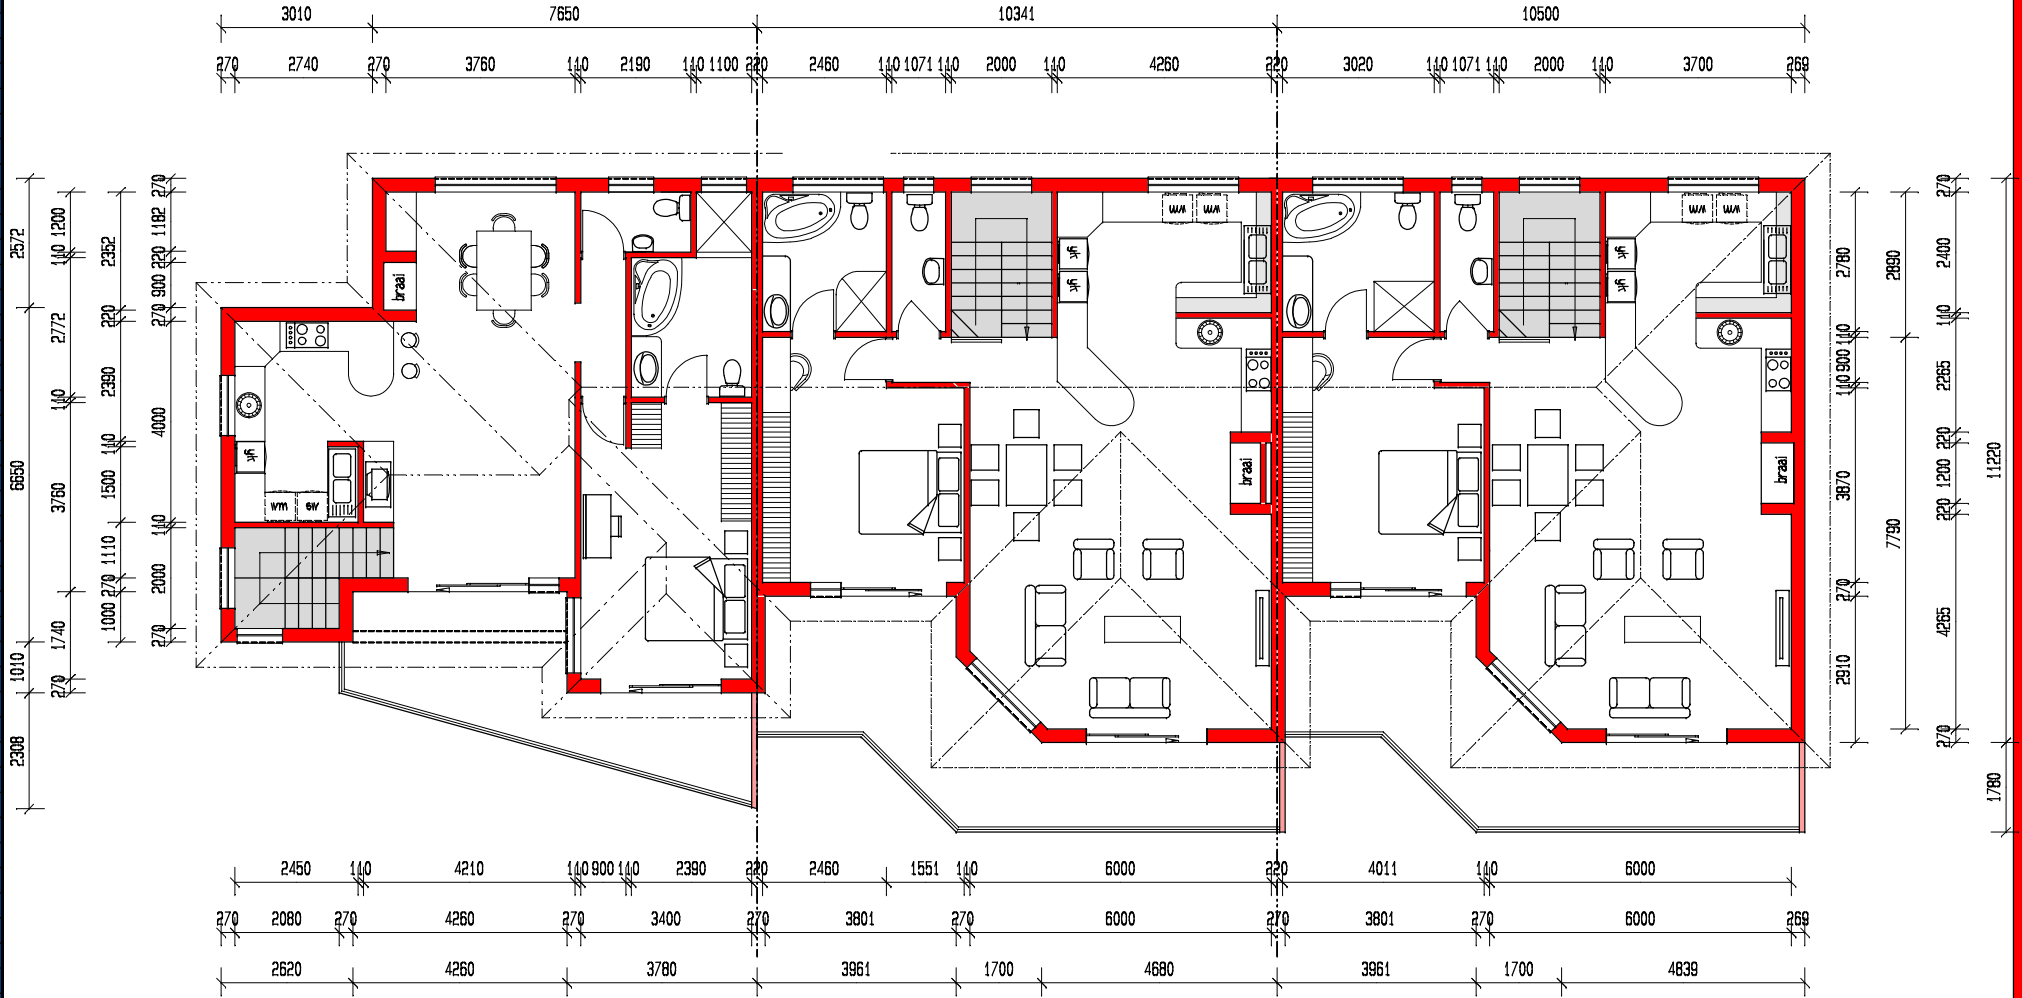

# TIPE 6

**EERSTE VERDIEPING**  
**SKAAL 1:100**

**PRO-PLAN** TEKENKANTOOR  
DRAWING OFFICE  
MOSELBAAI 044-6911820