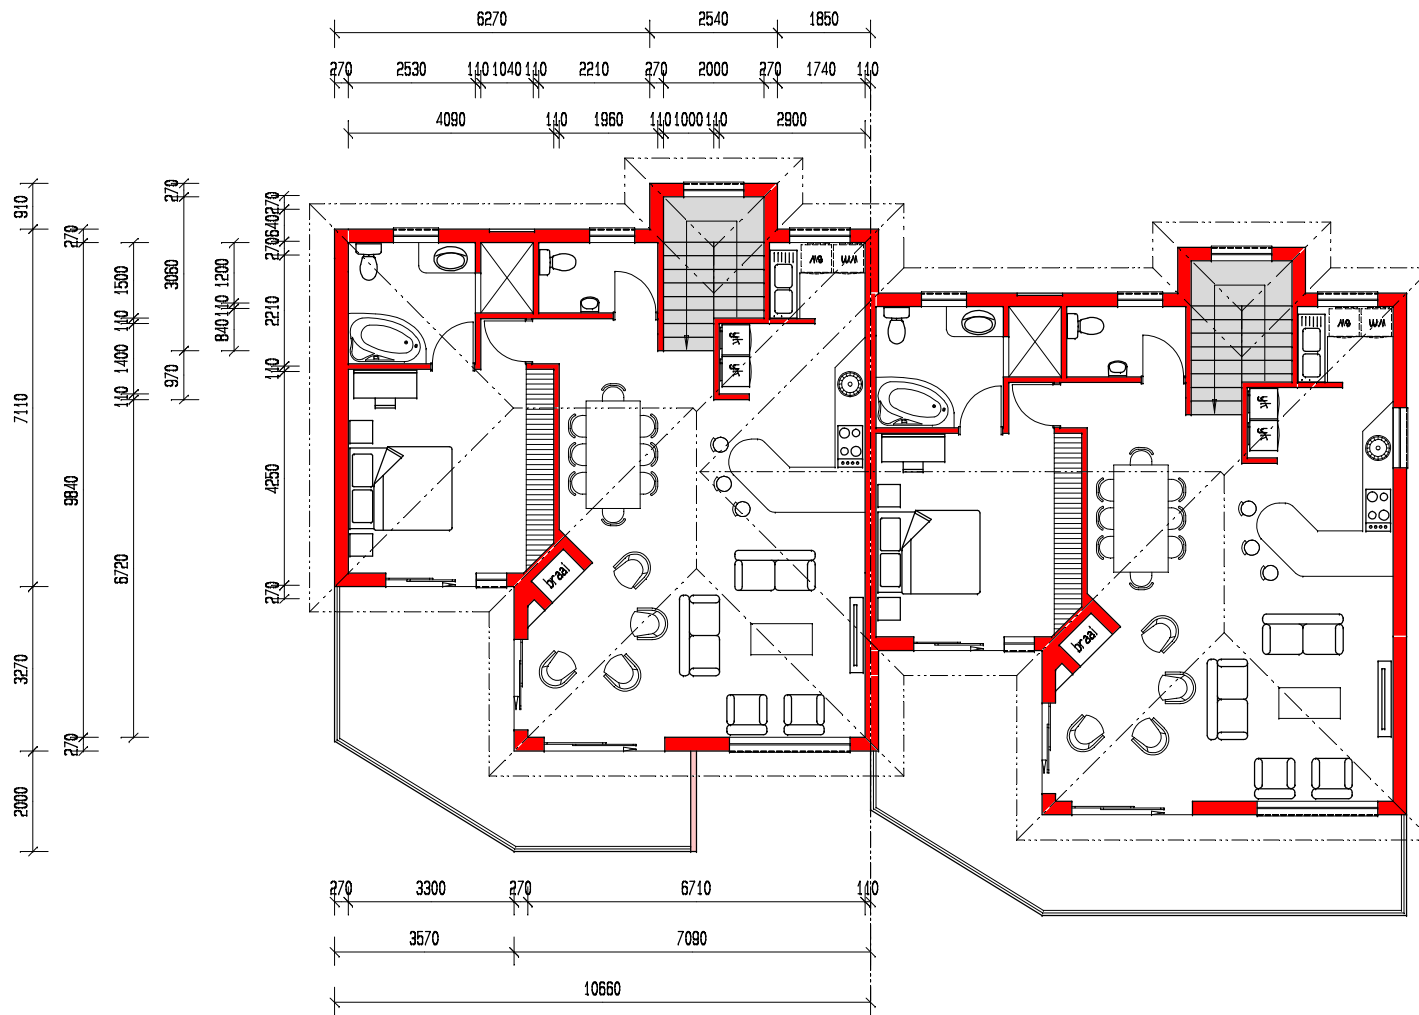

TIPE 5

EERSTE VERDIEPING
SKAAL 1:100

PRO-PLAN TEKENKANTOOR
DRAWING OFFICE
MOSELBAAI 044-6911820