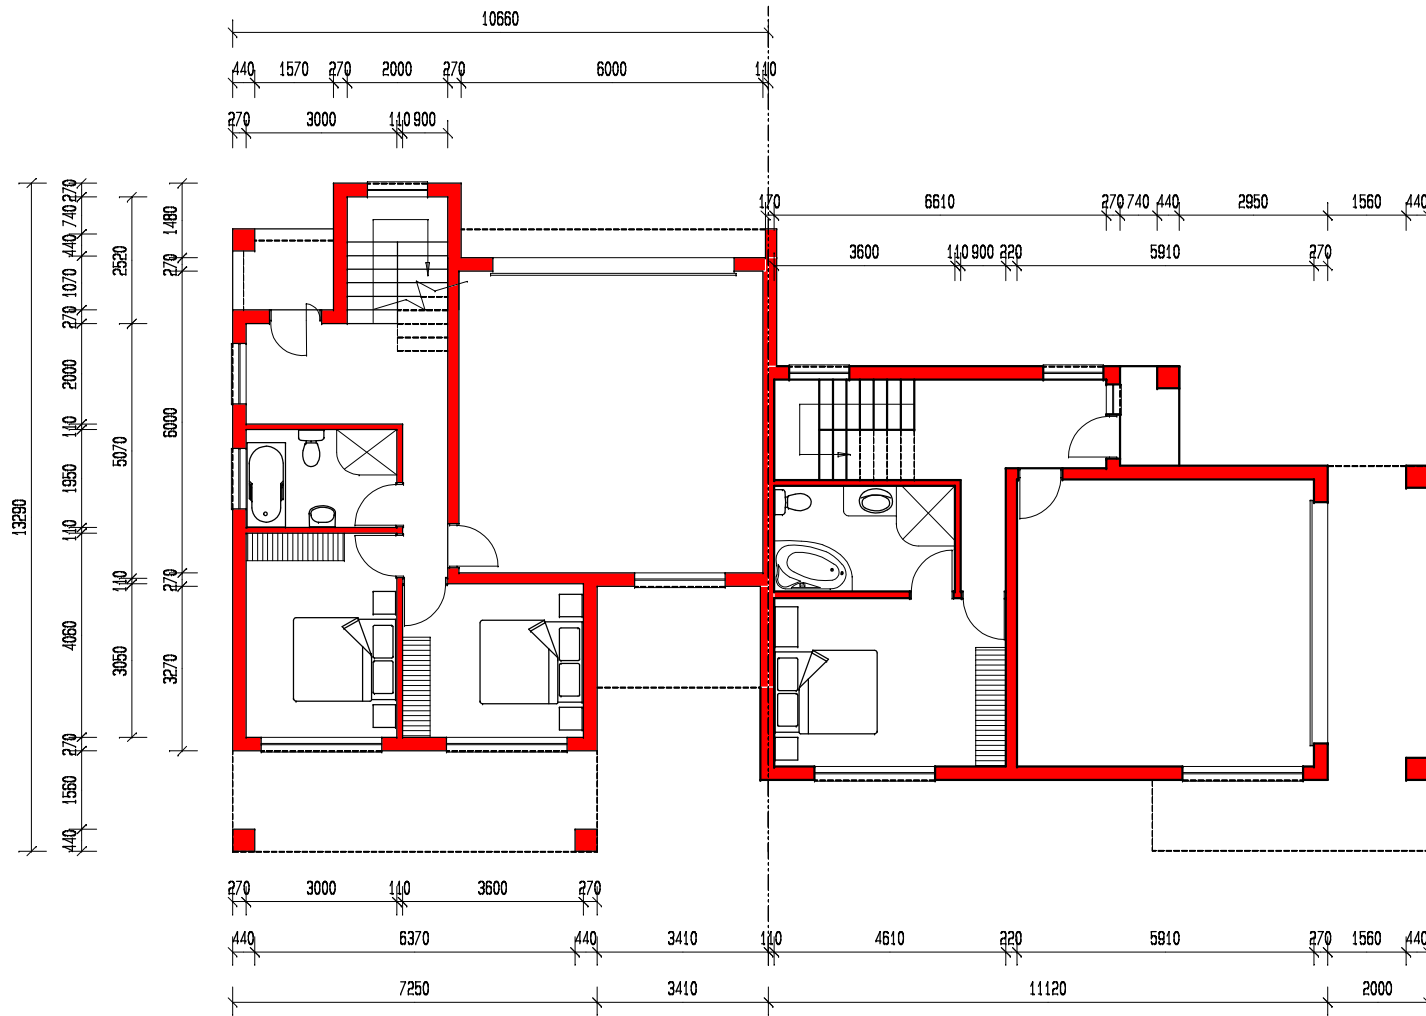

TIPE 4

GRONDVLOER VERDIEPING
SKAAL 1:100

PRO-PLAN TEKENKANTOOR
DRAWING OFFICE
MOSELBAAI 044-6911820