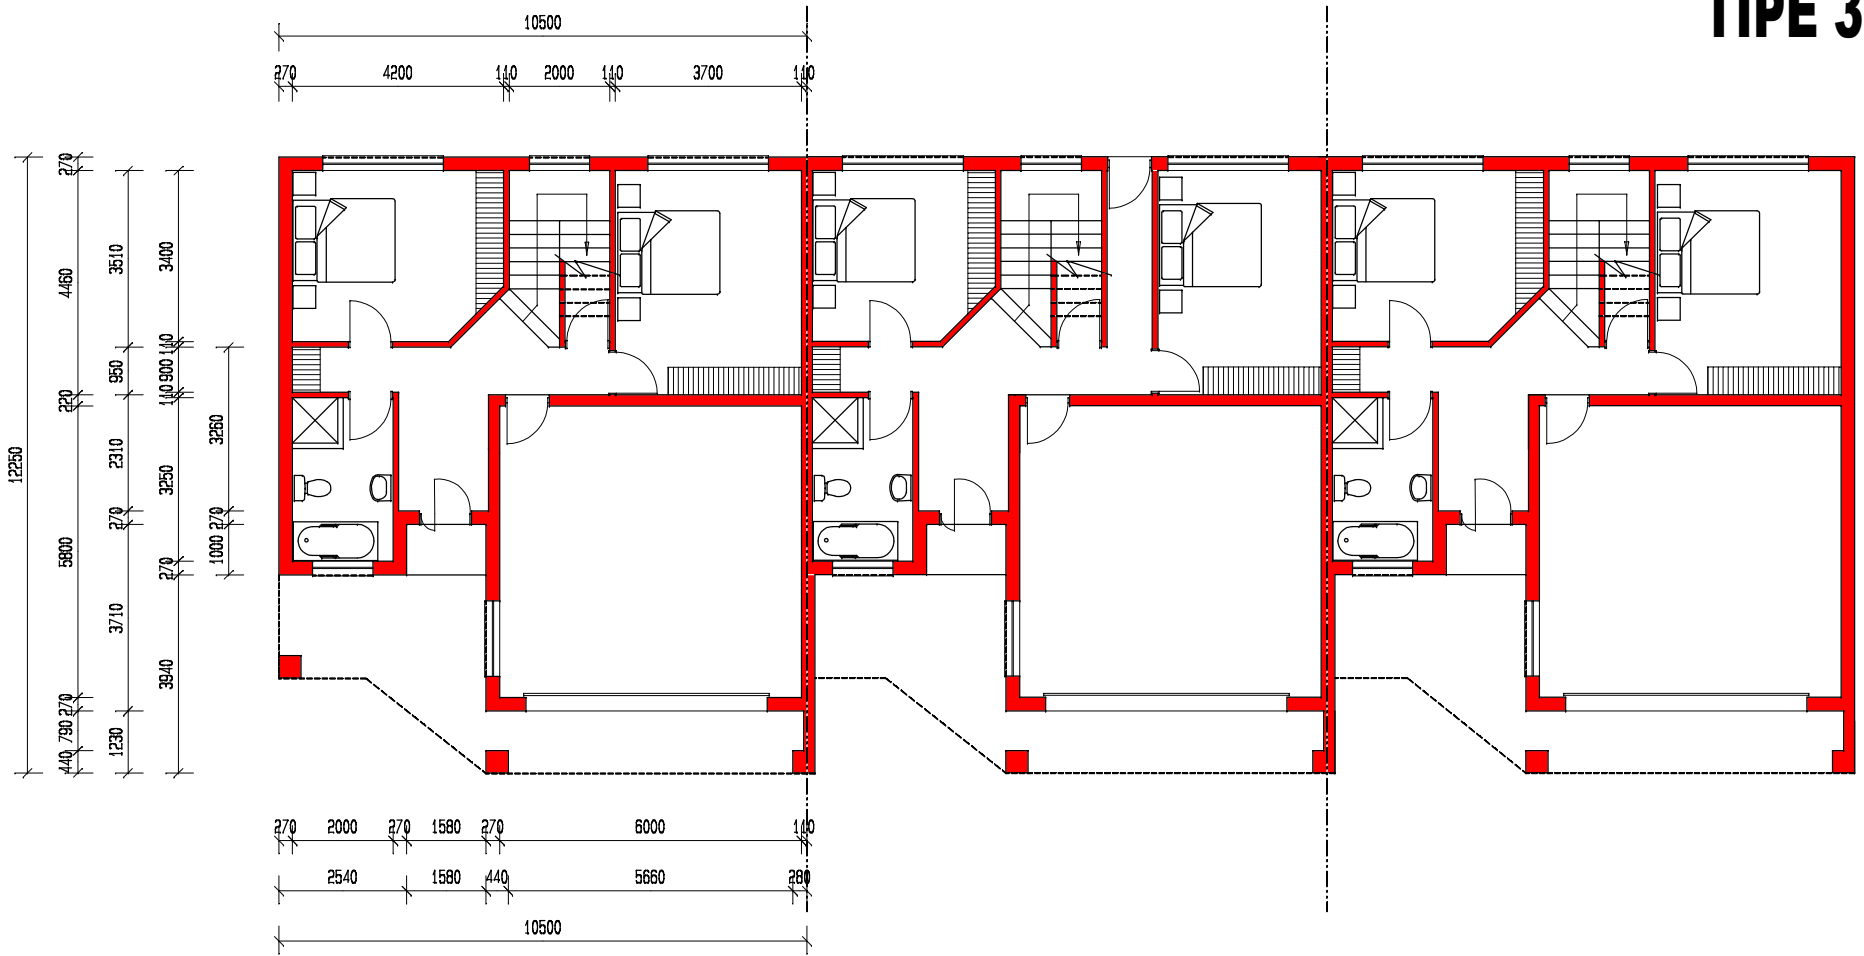

# TIPE 3

**GRONDVLOER VERDIEPING**  
**SKAAL 1:100**

**PRO-PLAN** TEKENKANTOOR  
DRAWING OFFICE  
MOSELBAAI 044-6911820