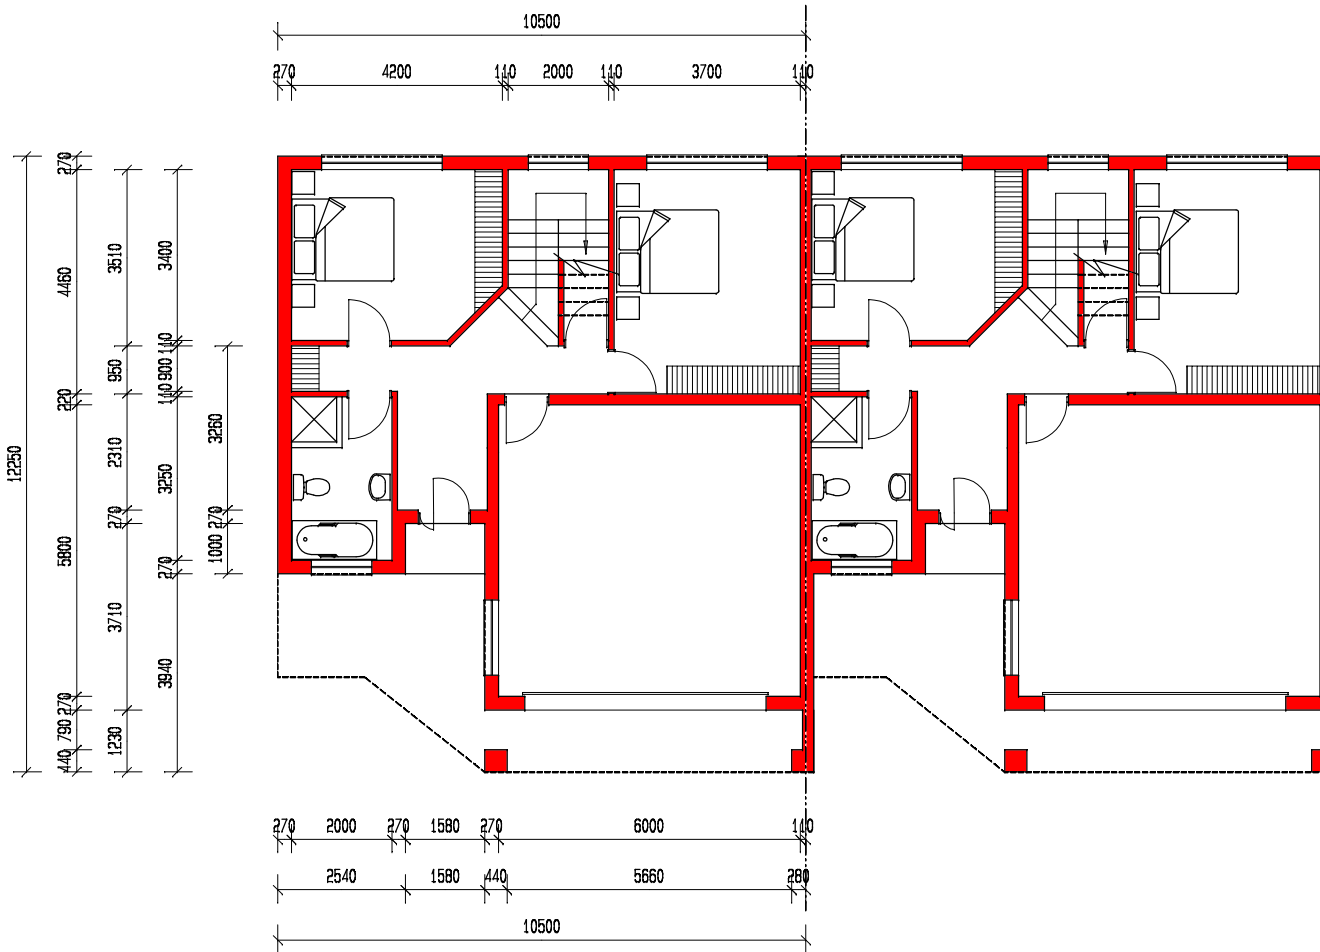

TIPE 2

GRONDVLOER VERDIEPING
SKAAL 1:100

PRO-PLAN TEKENKANTOOR
DRAWING OFFICE
MOSELBAAI 044-6911820