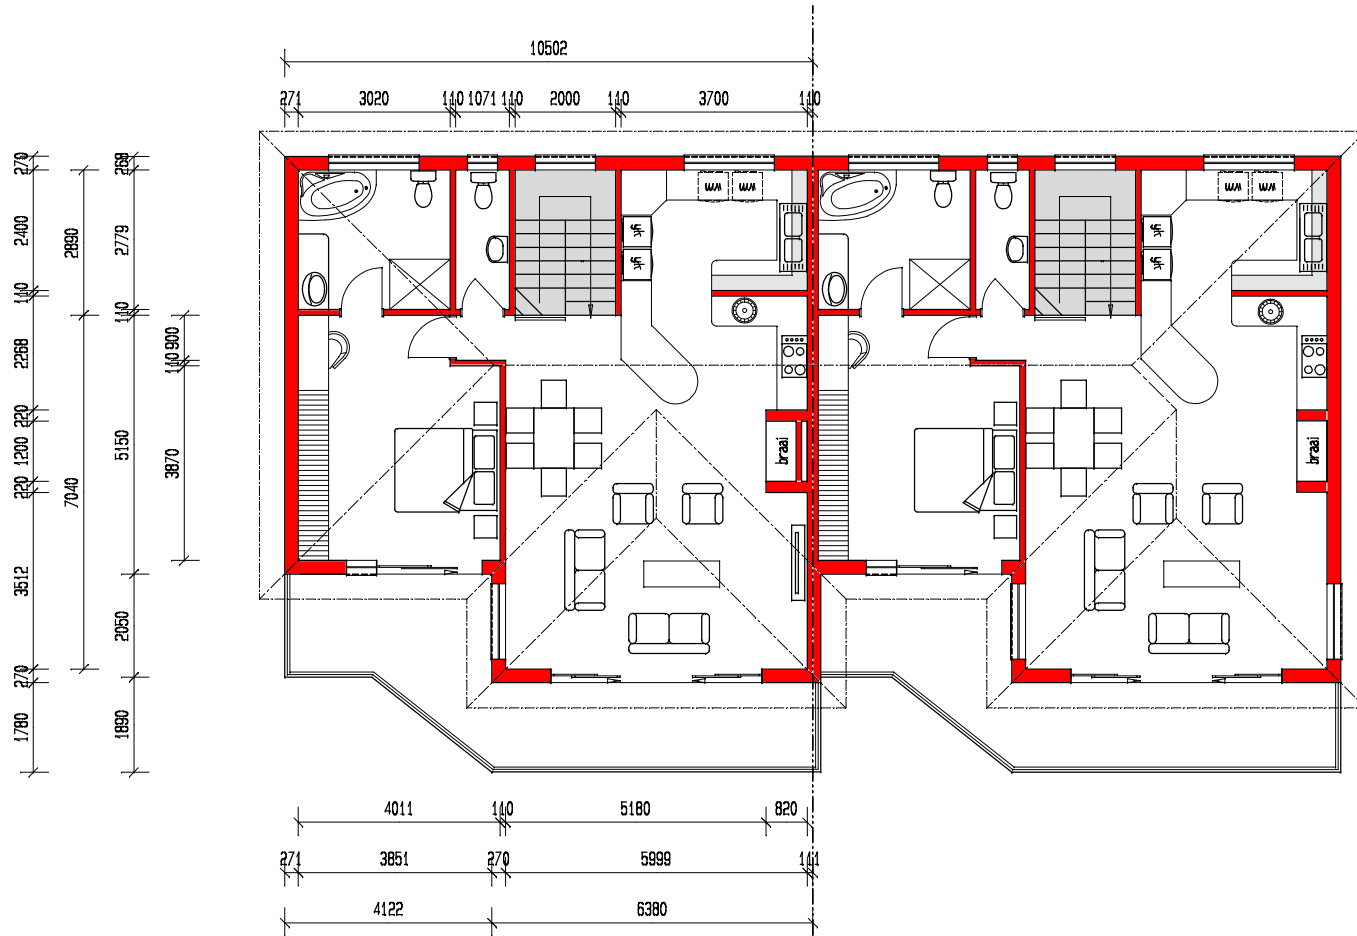

TIPE 2

EERSTE VERDIEPING
SKAAL 1:100

PRO-PLAN TEKENKANTOOR
DRAWING OFFICE
MOSSELBAAI 044-6911820