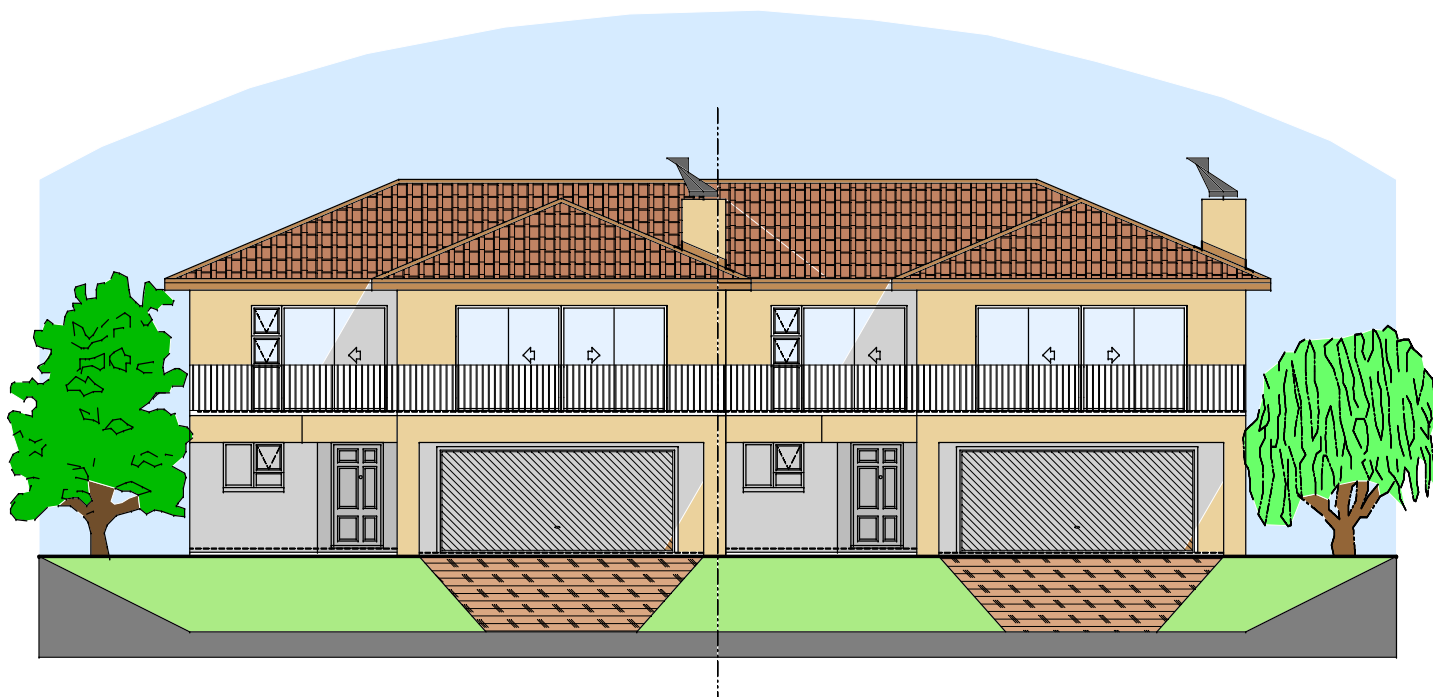

TIPE 2

NOORD AANSIG
SKAAL 1:100

PRO-PLAN TEKENKANTOOR
DRAWING OFFICE
MOSELBAAI 044-6911820