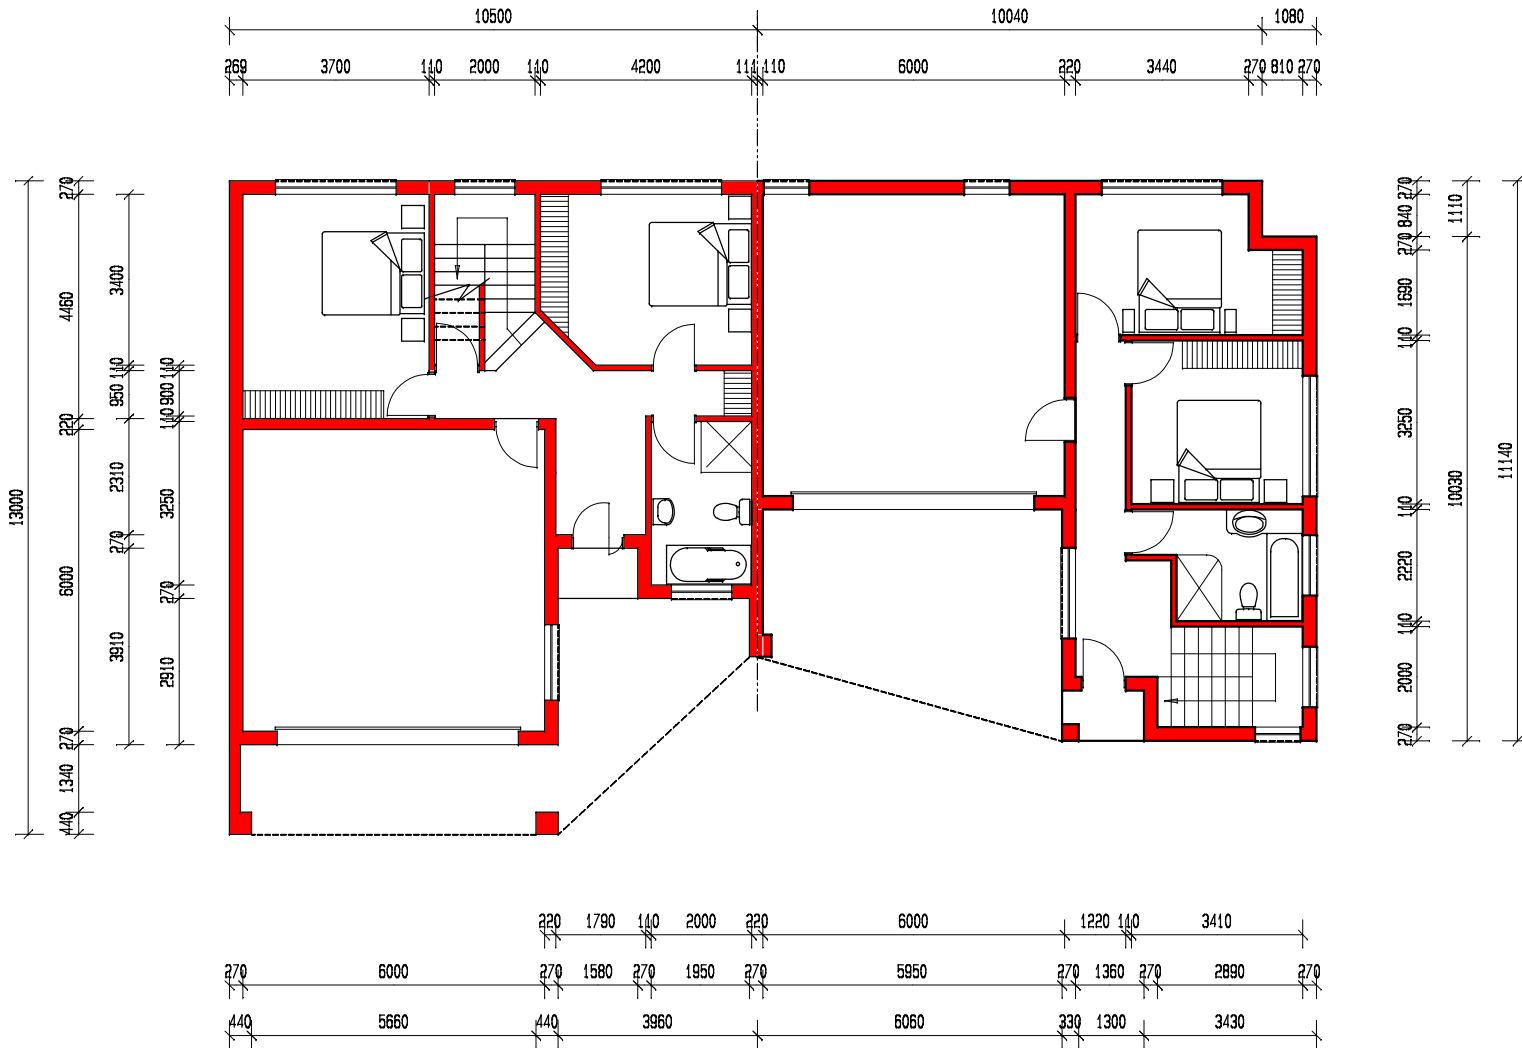

TIPE 1

GRONDVLOER VERDIEPING
SKAAL 1:100

PRO-PLAN TEKENKANTOOR
DRAWING OFFICE
MOSELBAAI 044-6911820