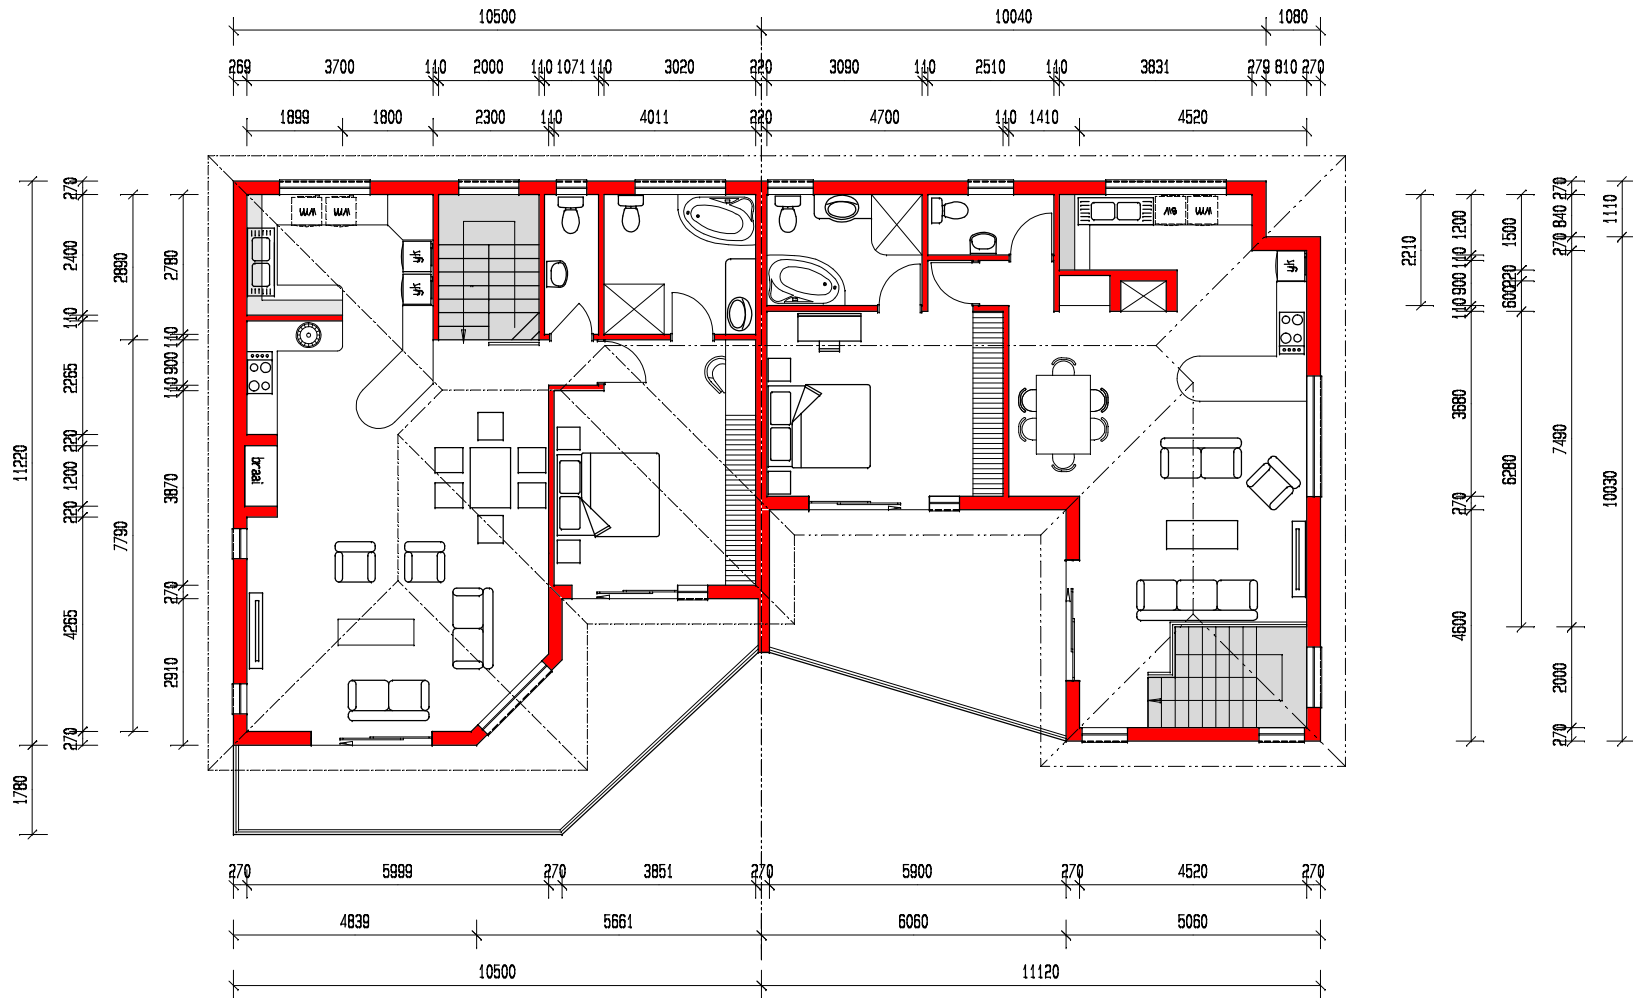

# TIPE 1

**EERSTE VERDIEPING**  
**SKAAL 1:100**

**PRO-PLAN** TEKENKANTOOR  
 DRAWING OFFICE  
 MOSSELBAAI 044-6911820